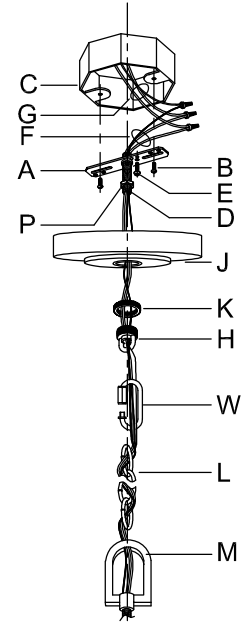

CAUTION: Read instructions carefully and turn electricity off at main circuit breaker panel before beginning installation.

550044

WARNING - If any Special Control Devices are used with this Fixture, Follow the Instructions Carefully to assure full compliance with N.E.C. requirements. If there are any questions, contact a Qualified Electrical Contractor.
WARNING - This product contains chemicals known to the State of California to cause cancer, birth defects and /or other reproductive harm. Thoroughly wash hands after installing, handling, cleaning, or otherwise touching this product.
CAUTION - All glass is fragile, use care when handling Glass component(s) and or Lamp(s).

CANOPY MOUNTING & WIRE CONNECTION ASSEMBLY STEPS:

ADJUST HEIGHT WITH "D"
 N ⌘ A (TO LOCK)
 RÉGLEZ LA HAUTEUR AVEC "D"
 N ⌘ A (À VERROUILLER)
 AJUSTA LA ALTURA CON "D"
 N ⌘ A (APRETAR)

**B, C, G & Q
 (NOT FURNISHED)
 (NON FOURNIE)
 (NO INCLUIDA)**

1. D,E → A
2. B,A → C
3. P,H → D (TO LOCK) (À VERROUILLER) (APRETAR)
4. P → H
5. F → M
6. L → M
7. J,K → L
8. L,W → H
9. F → L,K,J,H,D
10. F → G
11. J,K → H

FIXTURE ASSEMBLY STEPS:

1. M → N
2. Q → T
3. R → T
4. S,V → U,N

Instructions d'Assemblage et Installation

MISE EN GARDE: Lire les instructions avec soin et couper le courant au disjoncteur central avant de commencer l'installation.

AVERTISSEMENT - S'il y a d'autres mécanismes régulateurs qui s'emploient avec ce dispositif, suivre soigneusement les instructions pour satisfaire aux exigences NEC. Si vous avez des questions, consulter un électricien qualifié.