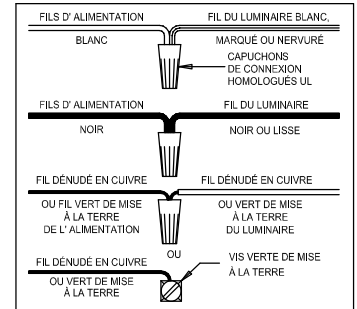

Instructions d'Assemblage et Installation

MISE EN GARDE: Lire les instructions avec soin et couper le courant au disjoncteur central avant de commencer l'installation.

*****

AVERTISSEMENT - S'il y a d'autres mécanismes régulateurs qui s'emploient avec ce dispositif, suivre soigneusement les instructions pour satisfaire aux exigences NEC. Si vous avez des questions, consulter un électricien qualifié.

AVERTISSEMENT - Ce produit contient des composants chimiques qui selon L'état de Californie provoquent un cancer, des infirmités de naissance et (ou) du mal au système reproductif. Il faut laver les mains soigneusement après avoir installé, manipulé, nettoyé, ou autrement touché ce produit.

MISE EN GARDE - Le verre est toujours fragile; maniez le(s) composant(s) et/ou l' (les) ampoule(s) avec prudence.

*****